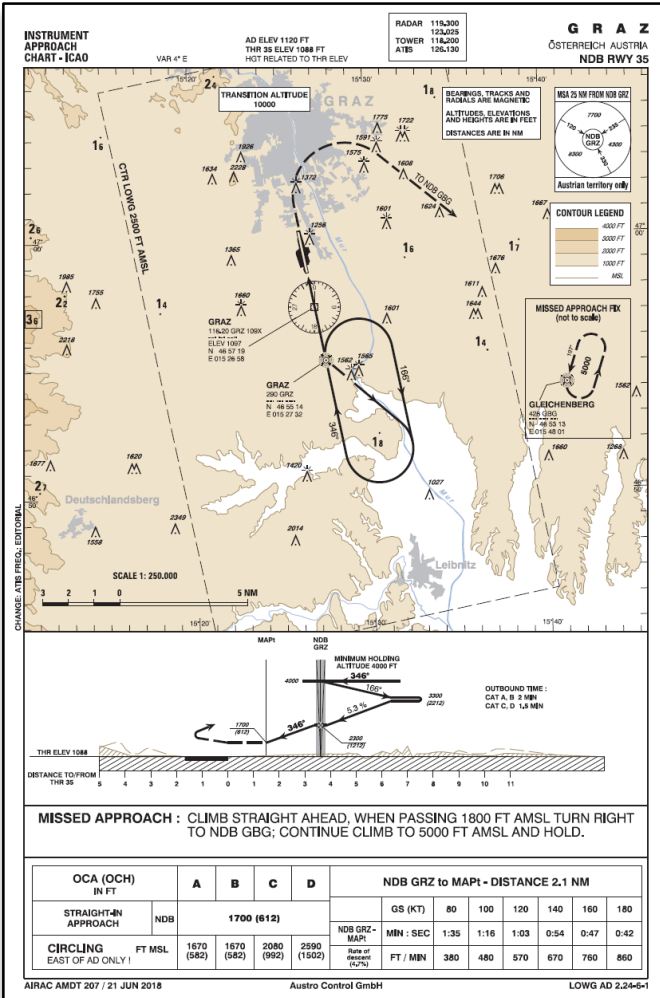

Season Opener Graz im März 2019

Infos von GRAZ TOWER:

- LOGP (Pinkafeld) – FRQ
- NDB-APP 35C at LOWG
- CTR-Height at LOWG

Season Opener Graz im März 2019

LOGP (Pinkafeld) – FRQ

Season Opener Graz im März 2019

NDB-APP 35C at LOWG

Season Opener Graz im März 2019

NDB-APP 35C at LOWG

Season Opener Graz im März 2019

NDB-APP 35C at LOWG

Ab AIRAC AMDT 217 (Do. 28.3.2019):

CROSS NDB GRZ AT 2.500 FT MSL

Season Opener Graz im März 2019

CTR-Height at LOWG

Season Opener Graz im März 2019

CTR-Height at LOWG

Season Opener Graz im März 2019

DANKE für die Aufmerksamkeit!
Fragen?

PETER MATZER

Austro Control Air Traffic Management Services
Manager ATM/OPS/LOWG