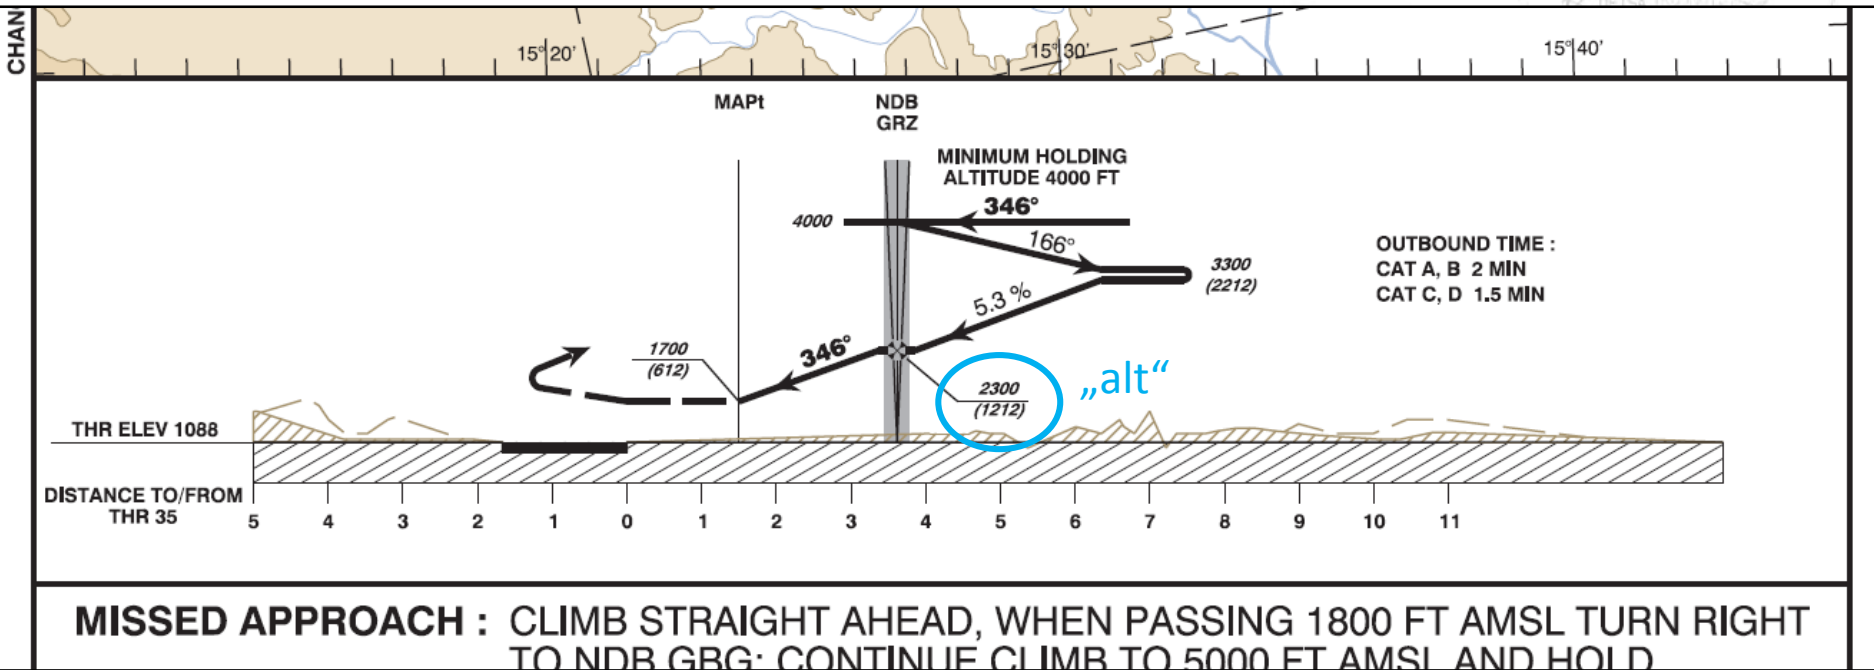

Season Opener Graz im März 2019

Infos von GRAZ TOWER:

- LOGP (Pinkafeld) – FRQ
- NDB-APP 35C at LOWG
- CTR-Height at LOWG

Season Opener Graz im März 2019

LOGP (Pinkafeld) – FRQ

Season Opener Graz im März 2019

NDB-APP 35C at LOWG

Season Opener Graz im März 2019

NDB-APP 35C at LOWG

Season Opener Graz im März 2019

NDB-APP 35C at LOWG

Ab AIRAC AMDT 217 (Do. 28.3.2019):

CROSS NDB GRZ AT 2.500 FT MSL

Season Opener Graz im März 2019

CTR-Height at LOWG

Season Opener Graz im März 2019

CTR-Height at LOWG

Season Opener Graz im März 2019

DANKE für die Aufmerksamkeit!
Fragen?

PETER MATZER

Austro Control Air Traffic Management Services
Manager ATM/OPS/LOWG