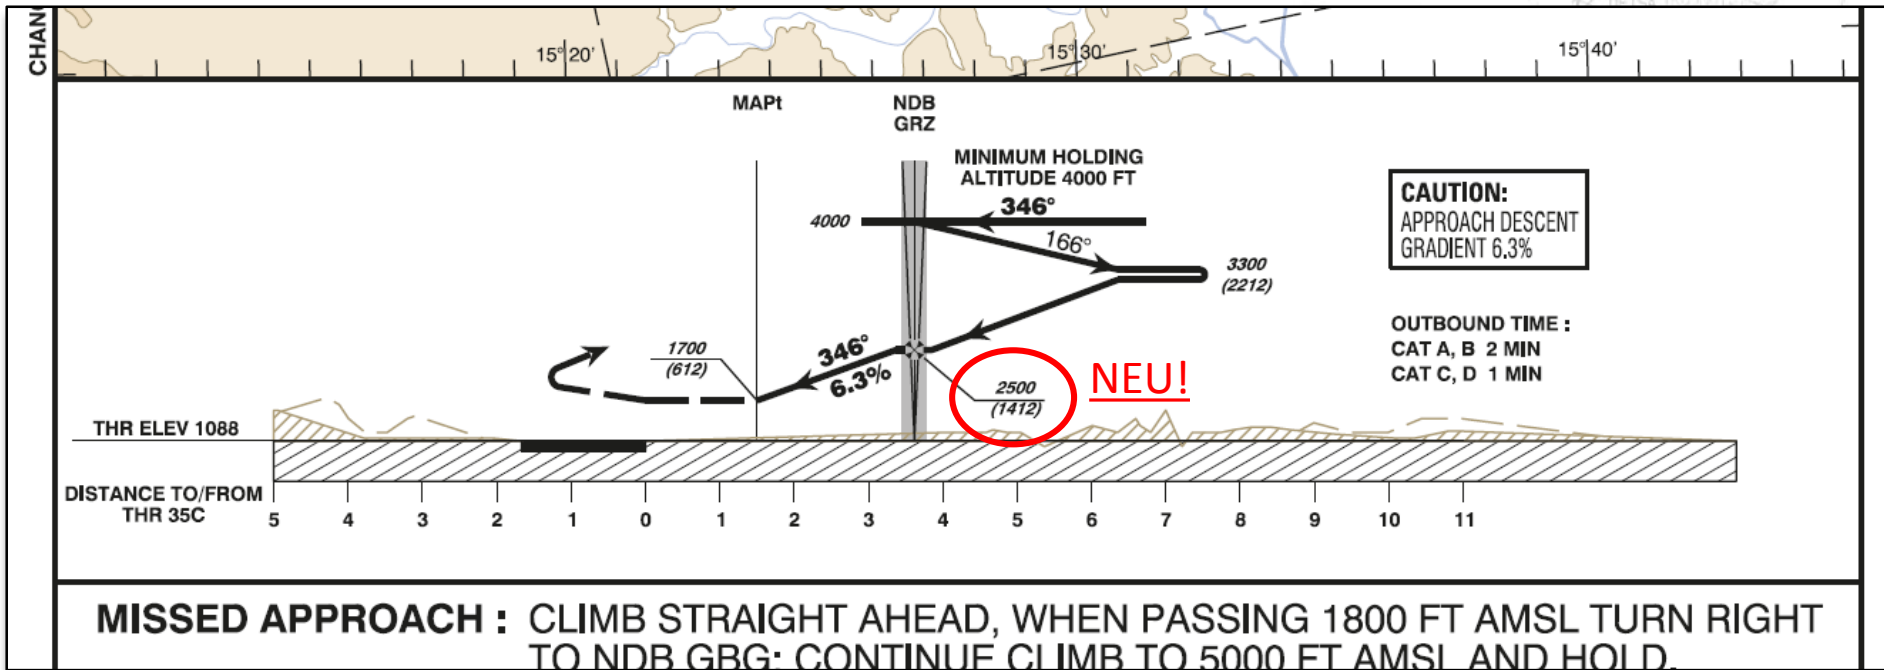

NDB-APP 35C at LOWG

Season Opener Graz im März 2019

NDB-APP 35C at LOWG

Season Opener Graz im März 2019

NDB-APP 35C at LOWG

Ab AIRAC AMDT 217 (Do. 28.3.2019):

CROSS NDB GRZ AT 2.500 FT MSL

Season Opener Graz im März 2019

CTR-Height at LOWG

Season Opener Graz im März 2019

CTR-Height at LOWG

Season Opener Graz im März 2019

DANKE für die Aufmerksamkeit!
Fragen?

PETER MATZER

Austro Control Air Traffic Management Services
Manager ATM/OPS/LOWG