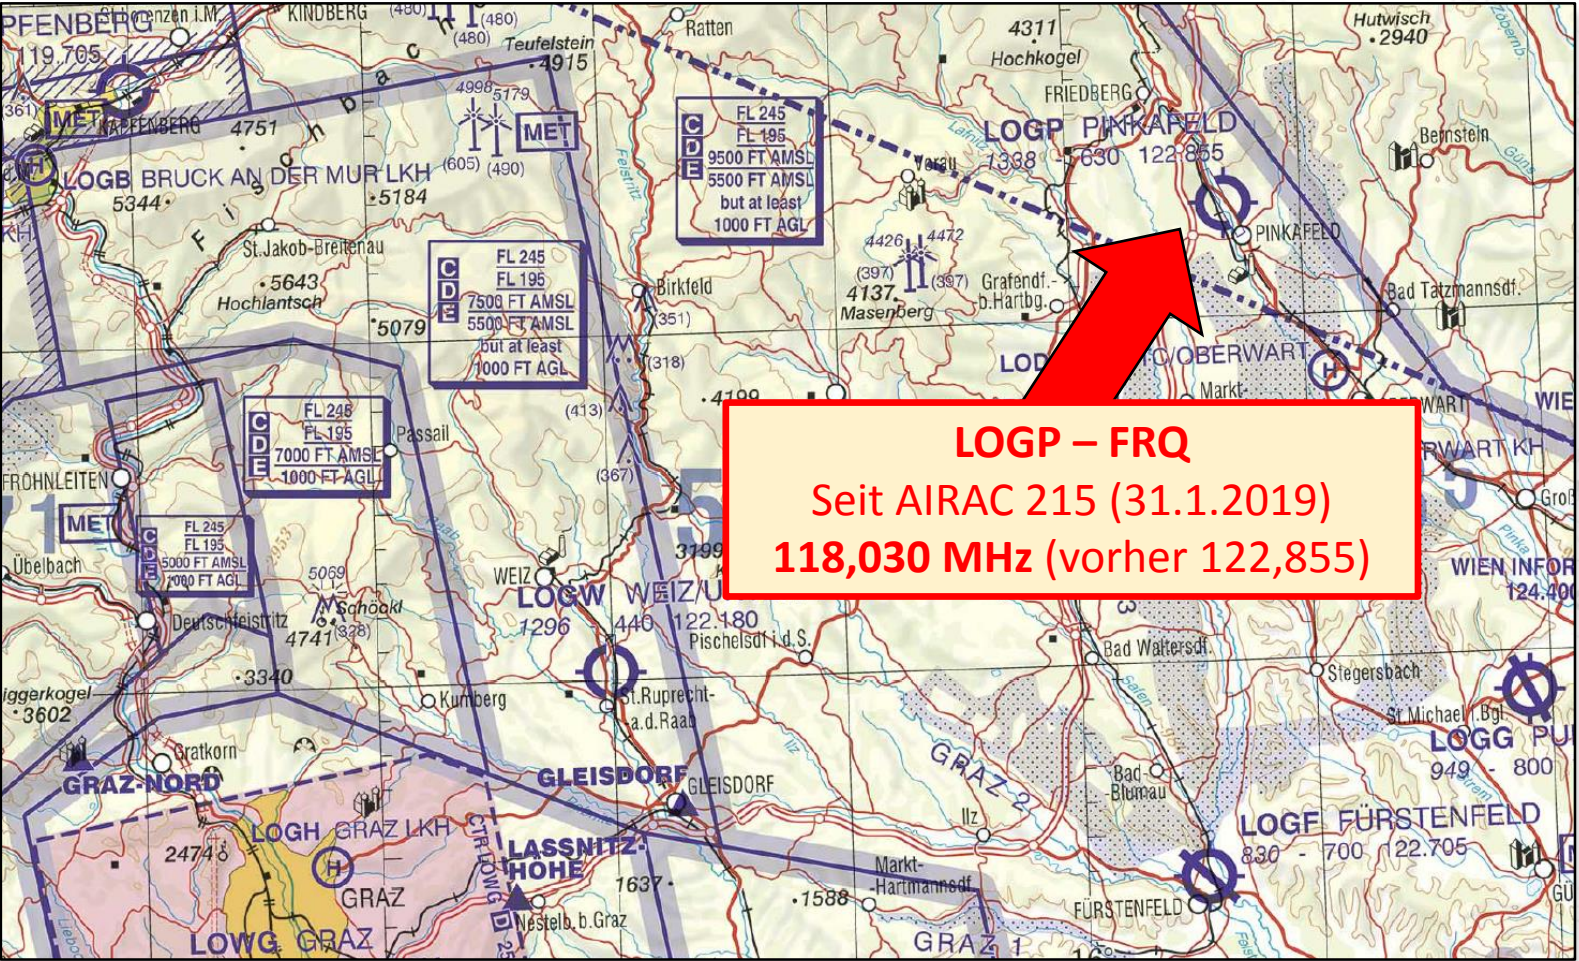

Season Opener Graz im März 2019

Infos von GRAZ TOWER:

- LOGP (Pinkafeld) – FRQ
- NDB-APP 35C at LOWG
- CTR-Height at LOWG

Season Opener Graz im März 2019

LOGP (Pinkafeld) – FRQ

Season Opener Graz im März 2019

NDB-APP 35C at LOWG

Season Opener Graz im März 2019

NDB-APP 35C at LOWG

Season Opener Graz im März 2019

NDB-APP 35C at LOWG

Ab AIRAC AMDT 217 (Do. 28.3.2019):

CROSS NDB GRZ AT 2.500 FT MSL

Season Opener Graz im März 2019

CTR-Height at LOWG

Season Opener Graz im März 2019

CTR-Height at LOWG

Season Opener Graz im März 2019

DANKE für die Aufmerksamkeit!
Fragen?

PETER MATZER

Austro Control Air Traffic Management Services
Manager ATM/OPS/LOWG