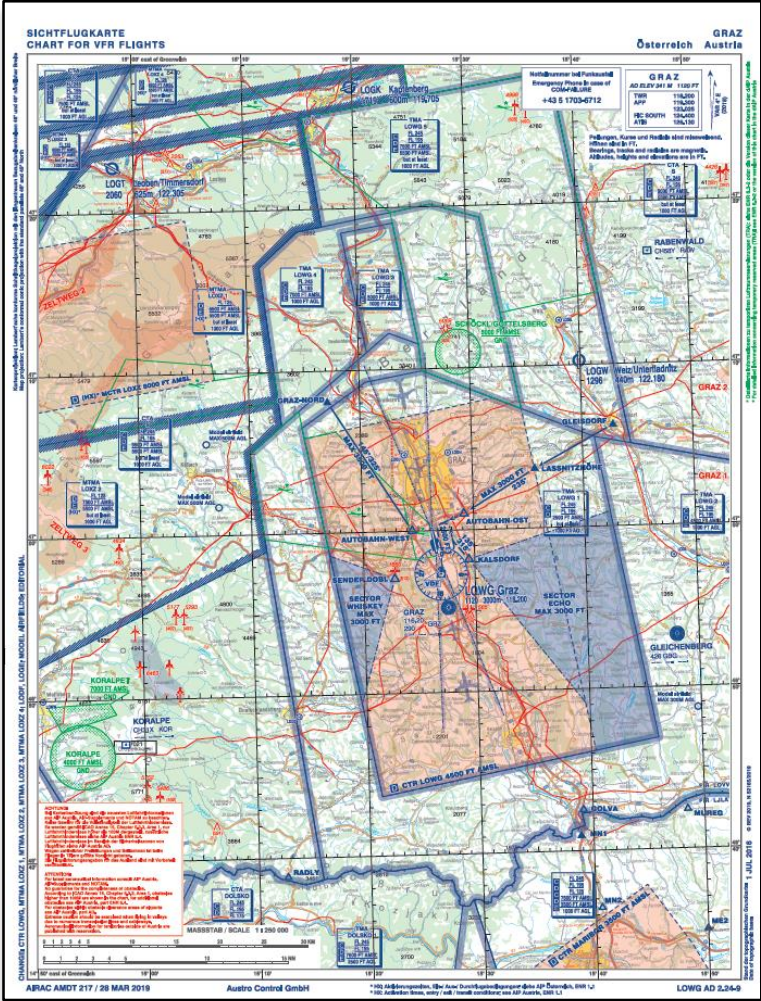

CTR-Height at LOWG