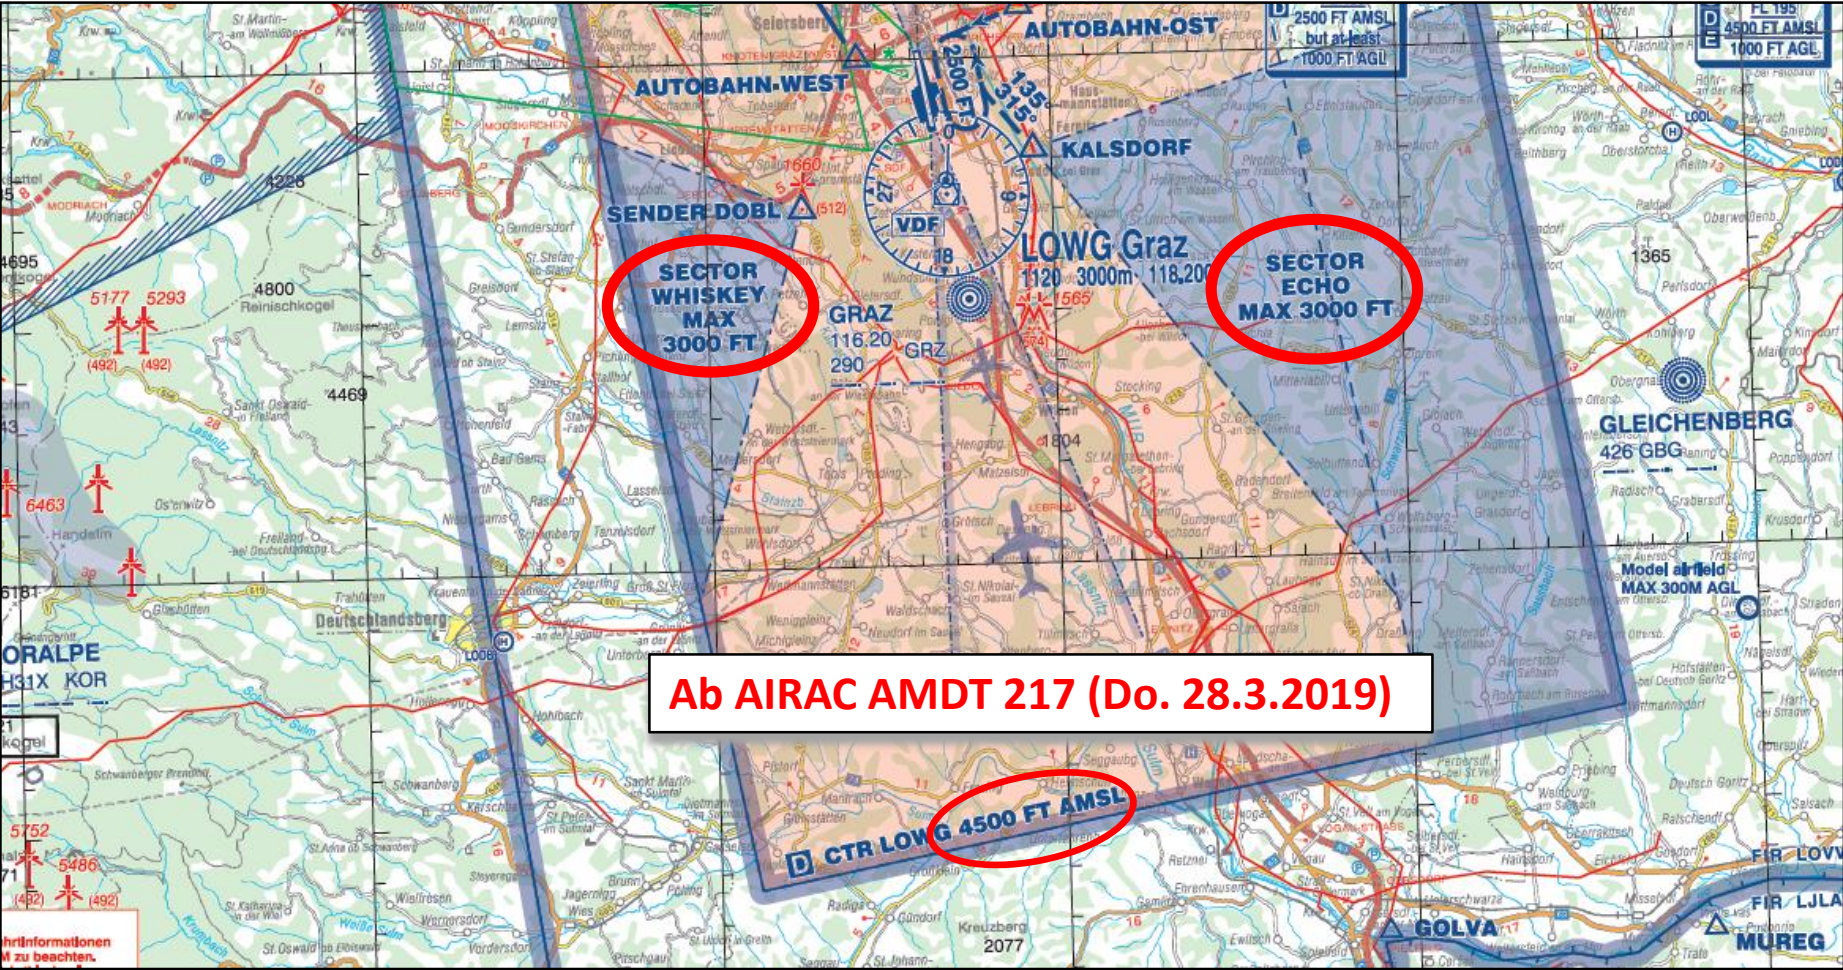

NDB-APP 35C at LOWG

Season Opener Graz im März 2019

NDB-APP 35C at LOWG

Season Opener Graz im März 2019

NDB-APP 35C at LOWG

Ab AIRAC AMDT 217 (Do. 28.3.2019):

CROSS NDB GRZ AT 2.500 FT MSL

Season Opener Graz im März 2019

CTR-Height at LOWG

Season Opener Graz im März 2019

CTR-Height at LOWG

Season Opener Graz im März 2019

DANKE für die Aufmerksamkeit!
Fragen?

PETER MATZER

Austro Control Air Traffic Management Services
Manager ATM/OPS/LOWG